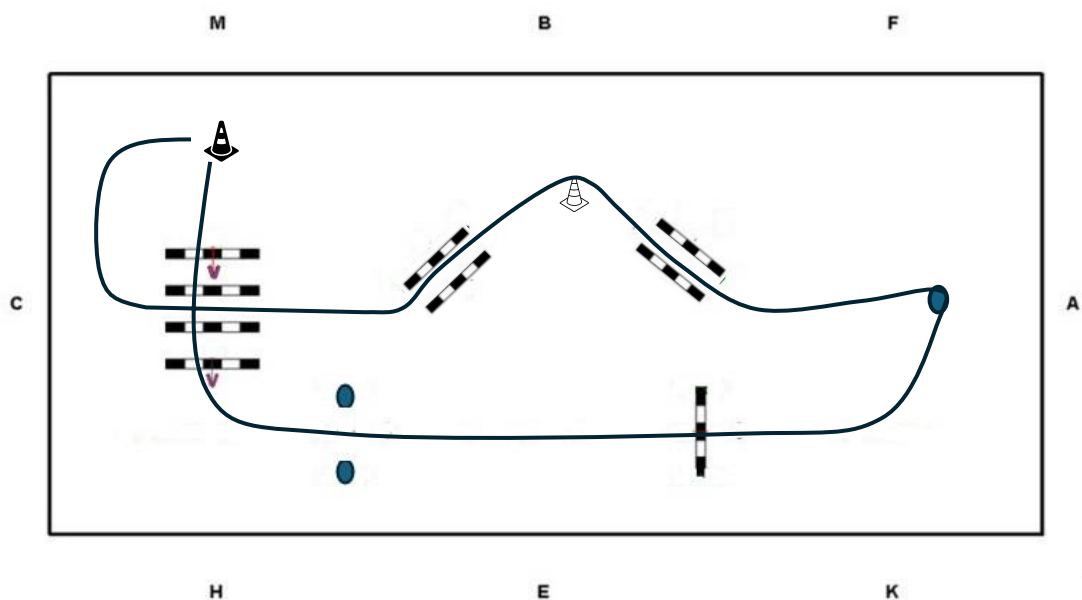

ETD/1 Trail pro děti do 8 let s vodičem

Start/cíl

1. kavalety (vodič jde mimo kavalety)
2. osmička kolem stojanů
3. stop nad kavaletou
4. sesednutí z koně + úkol (3x přelít vodu hrníčkem z jedné nádoby do druhé), opět nasednout
5. ulička 1 – projít (vodič mimo uličku)
6. ulička 2 – projít, zastavit uprostřed (vodič mimo uličku)
7. kavalety – projít mezi 2.a3.kavaletou (vodič ve vedlejší uličce)